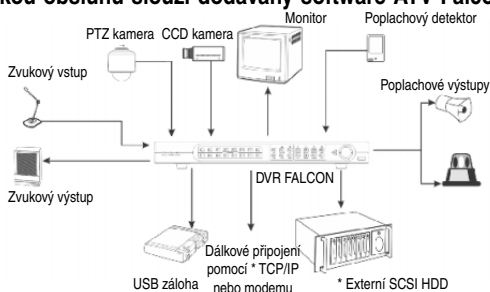

## Profesionální zařízení **falcon** spojuje 3 technologie pro nové tisíciletí v CCTV.

- ✦ Digitální záznam videa a zvuku.
- ✦ Multiplexní zpracování videa.
- ✦ Dálkový přístup pro monitorování, prohlížení a stahování záznamů.

### **Výjimečné parametry DVR Falcon:**

- studiové rozlišení 720 x 576 (PAL)
- nahrávání i přehrávání rychlostí až 50 snímků/s (PAL)
- USB port pro archivaci záznamů
- síťová konektivita 10/100Mbit
- kompatibilní komunikace s významnými výrobci dome kamer
- díky ATV kompresním algoritmu dosahuje bezkonkurenční délku záznamu na HDD
- dodávané SW vybavení pro dálkovou správu a ovládání
- 3 roky záruka

**DVR****falcon**

Barevný digitální videorekordér (DVR) je schopen současně zaznamenávat signál ze čtyř, devíti nebo šestnácti kamer současně. Vyznačuje se výjimečnou studiovou kvalitou obrazu v rozlišení 720 x 576 s rychlostí snímkování až 50 snímků za sekundu pro záznam i reprodukci. Současně s obrazem lze zaznamenávat jeden zvukový signál.

Pro dálkovou konfiguraci a uživatelskou obsluhu slouží dodávaný software ATV Falcon RAS. Prostřednictvím SW RAS se lze připojit po síti TCP/IP nebo telefonní linkou přes modem.

Veškerá zaznamenaná data lze zálohovat a přenášet dále pomocí programu RAS nebo lokálně na záznamová média DVR, lomega ZIP, \*SCSI HDD, Memory Stick nebo Compact Flash karty.