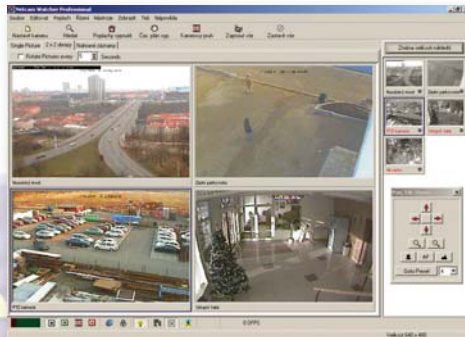

Netcam Watcher Professional

je SW se všemi funkcemi pro síťové kamery, který nahrává obraz z několika kamer současně. Pokud potřebujete mít neustále pod kontrolou a na očích Váš domov, obchod, kancelář nebo školu pak je právě tento produkt pro Vás.

Hlavní vlastnosti:

- Nahrávání až 30 snímků za sekundu z více kamer současně.
- Detektor pohybu šetří místo, nahrává se jen na základě pohybu před kamerou, žádné prázdné nahrávky.
- Jednoduché nastavení zobrazení kamer, které chcete mít pod kontrolou.
- Clonová detekce pohybu zajišťuje precizní kontrolu nahrávaných snímků a poplachů, můžete odhadnout pohyb osob i mimo obrazovku.
- Kamery mohou pracovat na základě jednoduše nastaveného kalendáře (např. v úředních hodinách). Například můžete přes den hlídané prostory jen monitorovat a v noci nahrávat.
- Zasílání snímku na e-mail, kontrola narušení – byla to kočka či zloděj?
- Díky optimálnímu řízení zápisu na pevný disk se v případě zaplnění disku začnou nejdříve přepisovat data nejstarší.
- Ovládací lišta může být spuštěna na pozadí a Vy tak můžete používat váš PC běžným způsobem.
- Možnosti tisku jsou také rozmanité a můžete nastavovat mnoho funkcí při tisku.
- Zabudovaný MJPEG přehrávač umožňuje přehrání nahraných snímků. Pomocí funkce „Časové razítko“ můžete označovat různé časové intervaly.
- Možnost překonvertování do AVI souboru, který je možný přehrávat například pomocí Windows Media Player.st browsers.
- Filtry pro zlepšení kvality obrazu a osvětlení.
- Hledání nahrávek a zobrazení pohybu je grafické.
- Jednoduchý přechod mezi různými zaznamenanými událostmi jednoduše dvojitým kliknutím myši.