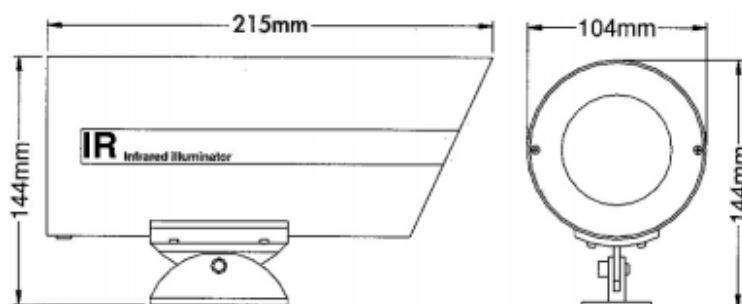

## NAV-D1050

Parametr/Typ	NAV-D1015	NAV-D1030	NAV-D1050
Napájení / příkon	230VAC / 50Hz / 12W	230VAC / 50Hz / 50W	230VAC / 50Hz / 90W
Dosah	15m	30m	50m
Lampa	52 LED	Halogen	
Filtr	Sklo s teplotním filtrem		
Úhel záběru	70°	Volitelný úhel 13° / 24° / 38°	
Soumrakový spínač	Automatické řízení		
Životnost lampy	10 000 hodin	3 000 hodin	
Vlnová délka	840nm	690 – 840nm	
Konstrukce	Vodotěsný hliníkový kryt, tvrzené sklo		
Provozní teploty	-20°C až +60°C		
Váha	0,6kg	1,25kg	1,45kg