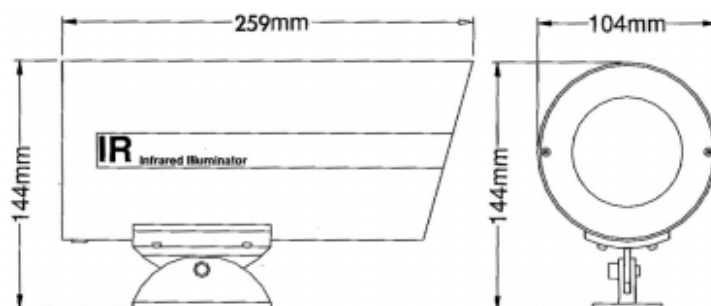

## NAV-D1050

Parametr/Typ	NAV-D1015	NAV-D1030	NAV-D1050
Napájení / příkon	230VAC / 50Hz / 12W	230VAC / 50Hz / 50W	230VAC / 50Hz / 90W
Dosah	15m	30m	50m
Lampa	52 LED	Halogen	
Filtr	Sklo s teplotním filtrem		
Úhel záběru	70°	Volitelný úhel 13° / 24° / 38°	
Soumrakový spínač	Automatické řízení		
Životnost lampy	10 000 hodin	3 000 hodin	
Vlnová délka	840nm	690 – 840nm	
Konstrukce	Vodotěsný hliníkový kryt, tvrzené sklo		
Provozní teploty	-20°C až +60°C		
Váha	0,6kg	1,25kg	1,45kg