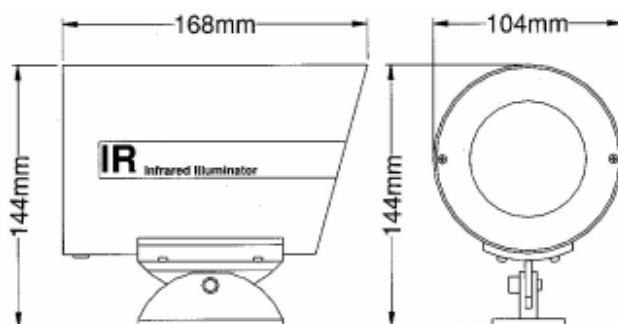

Infračervené světelné zdroje pro CCTV

NAV-D1015