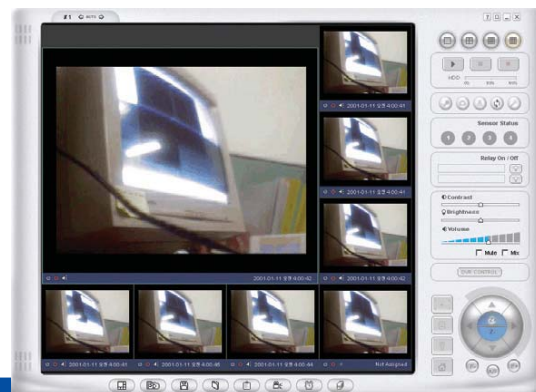

iNVRSW

iNVRSW

- ovládání až 16 kamer nebo serverů
- podpora dvojsměrné audio komunikace a ovládání PTZ
- je dodáván v ceně ovládací software iNVRSW