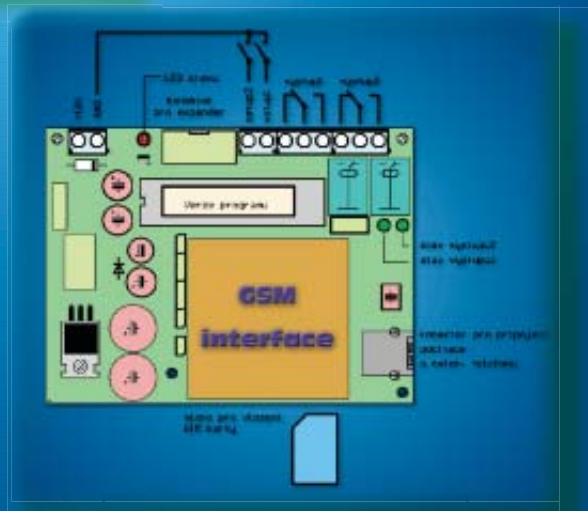

Komunikační GSM modul

- ↳ **GSM brána s hlasovým kanálem**
- ↳ **2 vstupy a 2 výstupy (NO,NC)**
- ↳ **Rozšíření vstupů a výstupů pomocí expandéru VT-EXP-007, VT-EXPR-007 nebo VT-EXPB-007**

Možnosti nasazení:

Vlastnosti :

- simulace pevné linky
- podpora všech GSM operátorů v ČR
- externí anténa
- napájení 12VDC
- 2 vstupy
- 2 prog. výstupy rozšířitelné o expander s:
 - 6 prog. výstupů
 - 4 vstupy
 - 4 vyvážené vstupy
 - a 2 výstupy s funkcí EZS ústředny

Expandéry:

VT-EXPR-007
6 prog. výstupů

VT-EXP-007
4 vstupy, 2 prog. výstupy

VT-EXP-007
4 vyvážené vstupy,
2 releové výstupy
funkce ústředny EZS

Specifikace

SOUČÁST DODÁVKY

Modul VT-GSM-007
Externí anténa s 2,5m dlouhým kabelem
Čistící poduška pro upevnění antény
Programovací software pro OS Windows™