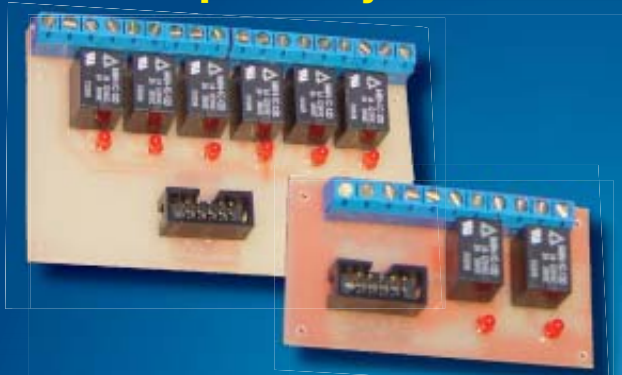

Komunikační GSM modul

- ↳ **GSM brána s hlasovým kanálem**
- ↳ **2 vstupy a 2 výstupy (NO,NC)**
- ↳ **Rozšíření vstupů a výstupů pomocí expandéru VT-EXP-007, VT-EXPR-007 nebo VT-EXPB-007**

Možnosti nasazení:

Vlastnosti :

- simulace pevné linky
- podpora všech GSM operátorů v ČR
- externí anténa
- napájení 12VDC
- 2 vstupy
- 2 prog. výstupy rozšířitelné o expander s:
 - 6 prog. výstupů
 - 4 vstupy
 - 4 vyvážené vstupy
 - a 2 výstupy s funkcí EZS ústředny

Expandéry:

VT-EXPR-007
6 prog. výstupů

VT-EXP-007
4 vstupy, 2 prog. výstupy

VT-EXP-007
4 vyvážené vstupy,
2 releové výstupy
funkce ústředny EZS

Specifikace

SOUČÁST DODÁVKY

Modul VT-GSM-007
Externí anténa s 2,5m dlouhým kabelem
Čistící poduška pro upevnění antény
Programovací software pro OS Windows™